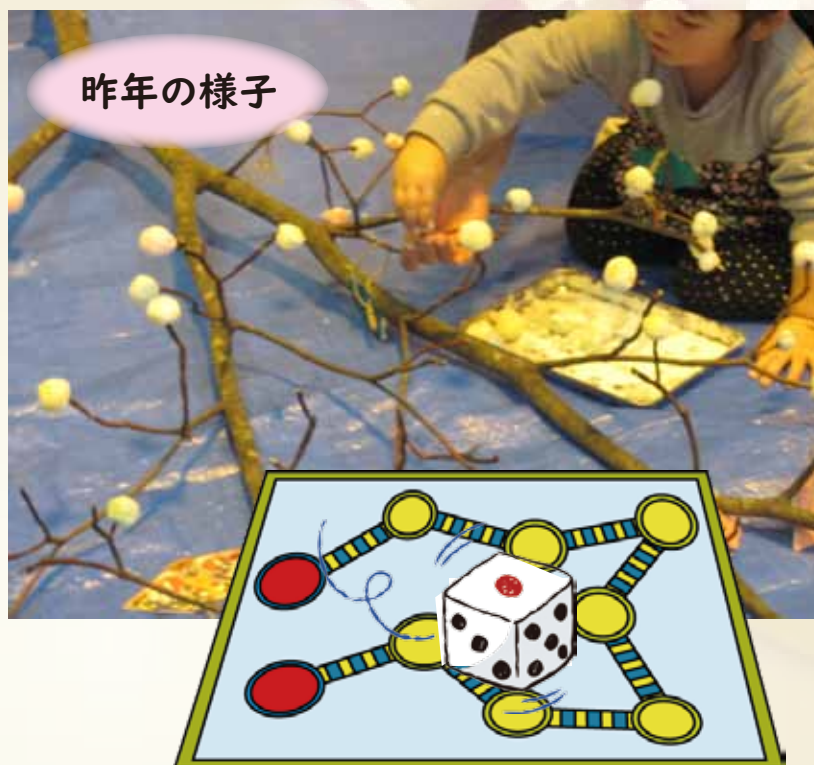

ミズキ団子づくり

昨年の様子

1月13日(月・祝)

今年はホールに巨大すごろくが出現!
挑戦してみてね!

14:00 ~ 15:30

※13:30 から開場
※16:00 までホール無料開放

場所：一戸町コミュニティセンター ホール

対象：どなたでも(未就学児は保護者同伴)